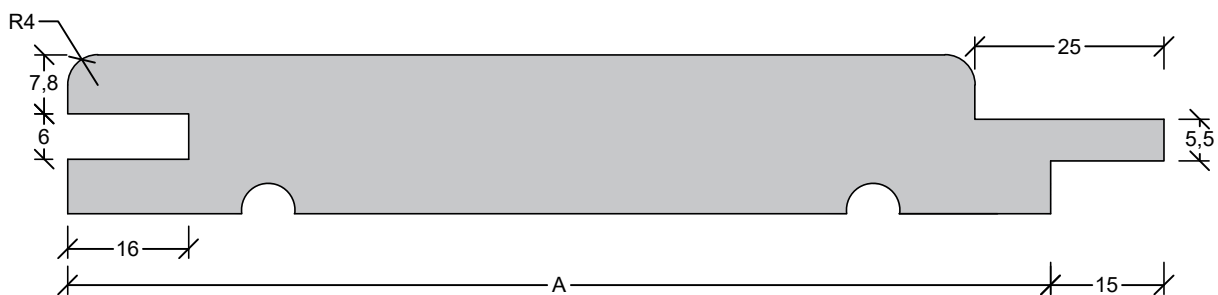

Råmål		25 x 100	25 x 125	25 x 150	25 x 175	25 x 200
Profil nr.	Tykkelse					
Hv. pl.	21 mm	413.1-4-H	413.1-5-H	413.1-6-H	413.1-7-H	413.1-8-H
Profil nr.	Tykkelse					
Ru. pl.						
A-mål/Dækmål		85	110	130	155	180
Lbm./m ²		11,76	9,09	7,7	6,45	5,55

4-5"

6-8"

Beklædning

KC/PB

Tegn. nr. 413.1
Ref. nr.

Mål/lbm:

Dato:
14.03.2018