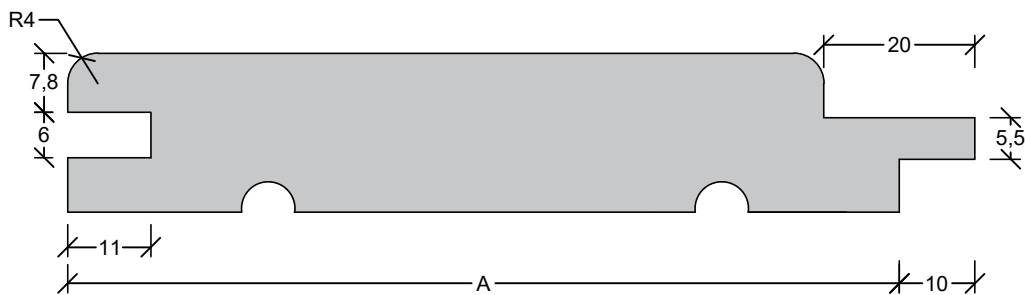

Råmål		25 x 100	25 x 125	25 x 150	25 x 175	25 x 200
Profil nr.	Tykkelse					
Hv. pl.	21 mm	413.1-4-H	413.1-5-H	413.1-6-H	413.1-7-H	413.1-8-H
Profil nr.	Tykkelse					
Ru. pl.						
A-mål/Dækmål		85	110	130	155	180
Lbm./m ²		11,76	9,09	7,7	6,45	5,55

4-5"

6-8"

Beklædning

KC/PB

Tegn. nr. 413.1
Ref. nr.

Mål/lbm:

Dato:
14.03.2018