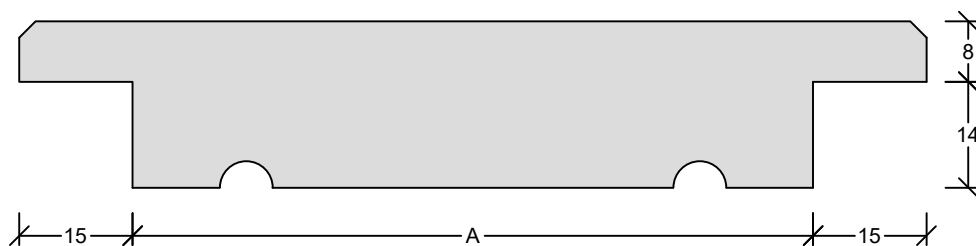

Råmål		25 x 100	25 x 125	25 x 150	25x 175	25 x 200
Profil nr.	Tykkelse					
Hv. pl.	21 mm	702I-4-H	702I-5-H	702I-6-H	702I-7-H	702I-8-H
Profil nr.	Tykkelse					
Ru. pl.	22 mm	702I-4-R	702I-5-R	702I-6-R	702I-7-R	702I-8-R
A-mål/Dækmål		65	90	115	140	165
Lbm./m ²						

Færdig beklædning:

Opfylder krav til klasse 2 beklædning med maximalt 25 mm bagvedliggende hulrum

Inderprofil

KC/PB

Tegn. nr. 702I

Mål/lbm:

Dato:

Ref. nr. 2.704.IX