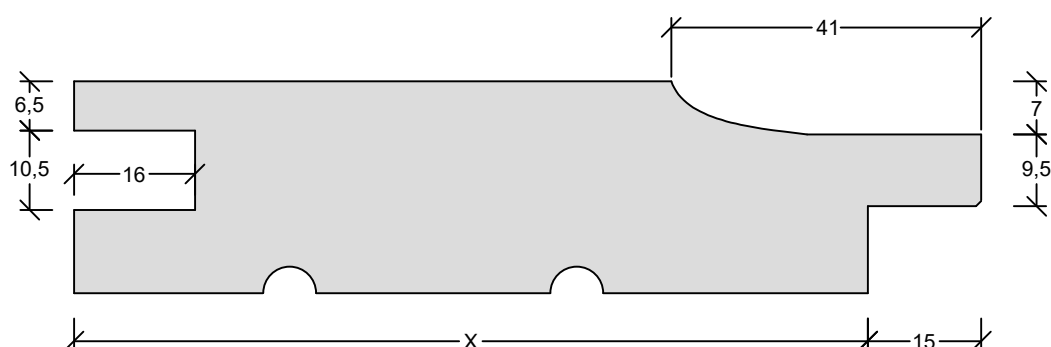

Råmål		32 x 100	32 x 125	32 x 150	32 x 175	32 x 200
Profil nr.	Tykkelse					
Hv. pl.	28 mm	419-4-H	419-5-H	419-6-H	419-7-H	419-8-H
Profil nr.	Tykkelse					
Ru. pl.	29 mm	419-4-R	419-5-R	419-6-R	419-7-R	419-8-R
A-mål/Dækmål		80	105	130	155	180
Lbm./m <sup>2</sup>		12,5	9,53	7,7	6,45	5,56

**Termotræ** - profilnummer + "T" - eks. 444T-5-R

A-mål/Dækmål: -5 mm

Tykkelsen: Hvl. -3 mm og Ru -2 mm

Såvidt muligt fra bagsiden

Royal profil

KC/PB

Tegn. nr. 419

Ref. nr. 2.8601/2X

Mål/lbm:

Dato:

27-01-2017