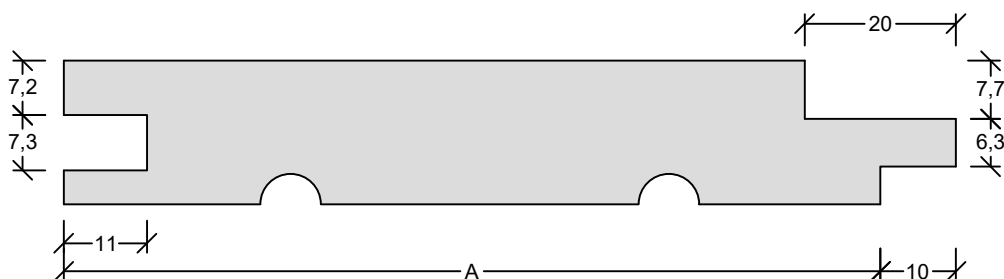

Råmål		25 x 100	25 x 125	25 x 150	25 x 175	25 x 200
Profil nr. Hv. pl.	Tykkelse 18 mm	410T-4-H	410T-5-H	410T-6-H	410T-7-H	410T-8-H
Profil nr. Ru. pl.	Tykkelse 20 mm	410T-4-P	410T-5-P	410T-6-P	410T-7-P	410T-8-P
A-mål/Dækmål		83	108	133	158	183
Lbm./m ²		12,0	9,26	7,51	6,33	5,46

TGU - termotræ

KC/PB

Tegn. nr. 410T
Ref. nr. 2.201X

Mål/lbm:

Dato:
11-01-2017