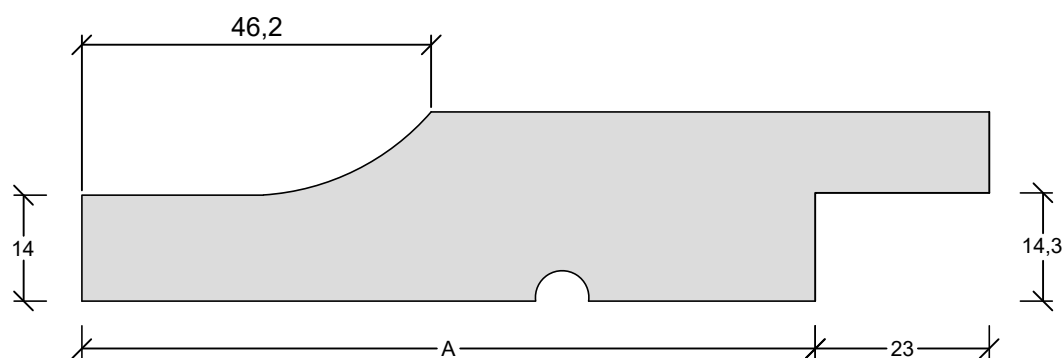

Råmål		32 x 100	32 x 125	32 x 150	32 x 175	32 x 200
Profil nr. Hv. pl.	Tykkelse 25 mm	612-4-H	612-5-H	612-6-H	612-7-H	612-8-H
Profil nr. Ru. pl.	Tykkelse 26 mm	612-4-R	612-5-R	612-6-R	612-7-R	612-8-R
A-mål/Dækmål		72	97	122	147	172
Lbm./m ²		13,89	10,31	8,2	6,8	5,81

Opfylder krav til klasse 2 beklædning med maksimalt 25 mm bagvedliggende hulrum.

Z-profil		KC/PB	
Tegn. nr. 612 Ref. nr. 2.85985	Mål/lbm:	Dato: 29.09.2014	