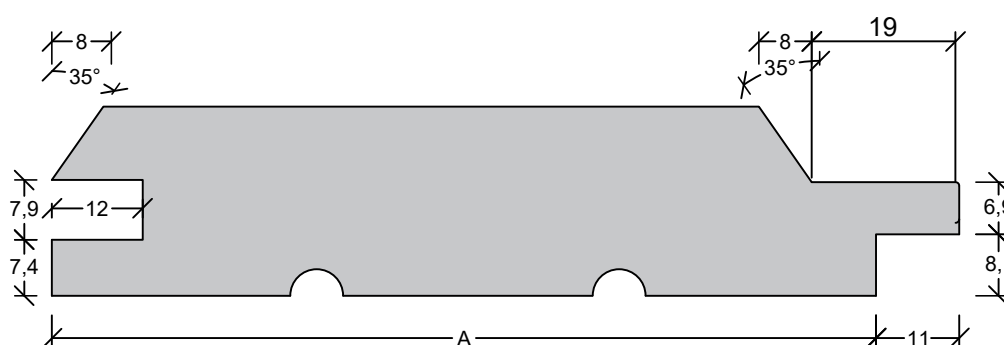

| | | | | | | |
|---------------------|----------|-----------|-----------|-----------|-----------|-----------|
| Råmål | | 32 x 100 | 32 x 125 | 32 x 150 | 32 x 175 | 32 x 200 |
| Profil nr. | Tykkelse | | | | | |
| Hv. pl. | 28 mm | 408.1-4-H | 408.1-5-H | 408.1-6-H | 408.1-7-H | 408.1-8-H |
| Profil nr. | Tykkelse | | | | | |
| Ru. pl. | 29 mm | 408.1-4-R | 408.1-5-R | 408.1-6-R | 408.1-7-R | 408.1-8-R |
| A-mål/Dækmål | | 84 | 109 | 130 | 155 | 180 |
| Lbm./m ² | | 11,9 | 9,2 | 7,69 | 6,45 | 5,55 |

4-5"

6-8"

Opfylder krav til klasse 2 beklædning med maksimalt 25 mm bagvedliggende hulrum.

TGV

KC/PB

Tegn. nr. 408.1
Ref. nr. 408

Mål/lbm:

Dato:
26.07.2018