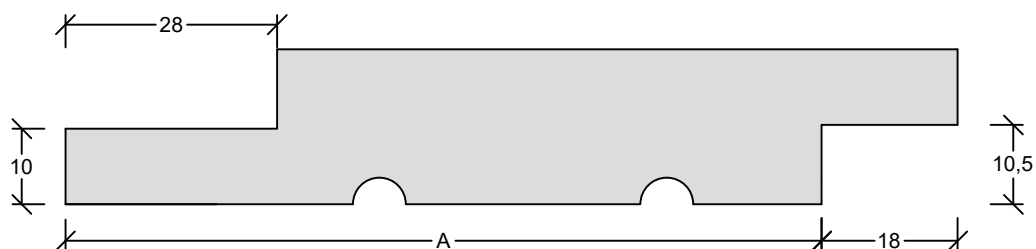

|                       |                     |          |          |          |          |          |
|-----------------------|---------------------|----------|----------|----------|----------|----------|
| Råmål                 |                     | 25 x 100 | 25 x 125 | 25 x 150 | 25 x 175 | 25 x 200 |
| Profil nr.<br>Hv. pl. | Tykkelse<br>20,5 mm | 614-4-H  | 614-5-H  | 614-6-H  | 614-7-H  | 614-8-H  |
| Profil nr.<br>Ru. pl. | Tykkelse<br>21,5 mm | 614-4-R  | 614-5-R  | 614-6-R  | 614-7-R  | 614-8-R  |
| A-mål/Dækmål          |                     | 75       | 100      | 125      | 150      | 175      |
| Lbm./m <sup>2</sup>   |                     | 13,33    | 10,0     | 8,0      | 6,66     | 5,81     |

## Z-profil

KC/PB

Tegn. nr. 614

Ref. nr. 3.34007

Mål/lbm:

Dato:

26.09.2014