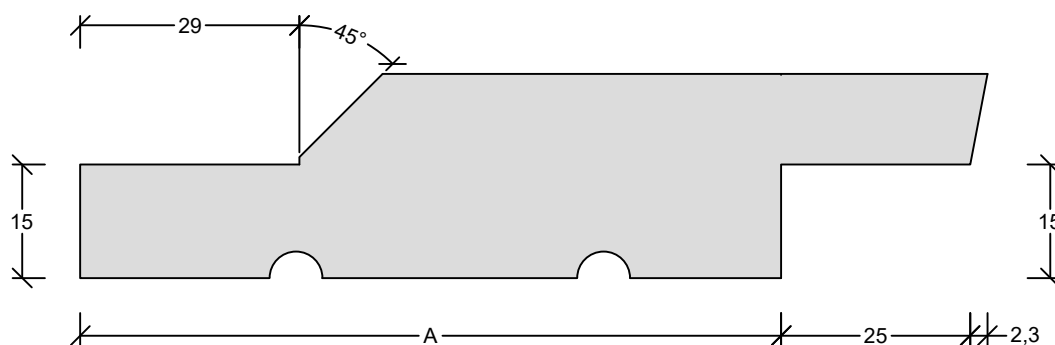

Råmål		32 x 100	32 x 125	32 x 150	32 x 175	32 x 200
Profil nr. Hv. pl.	Tykkelse 28 mm	633-4-H	633-5-H	633-6-H	633-7-H	633-8-H
Profil nr. Ru. pl.	Tykkelse 29 mm	633-4-R	633-5-R	633-6-R	633-7-R	633-8-R
A-mål/Dækmål		67,7	92,7	117,7	142,7	167,7
Lbm./m ²		14,77	10,79	8,5	7,0	5,96

Opfylder krav til klasse 2 beklædning med maksimalt 25 mm bagvedliggende hulrum.

Z-profil		KC/PB	
Tegn. nr. 633 Ref. nr. 3.32006	Mål/lbm:	Dato: 28.07.2014	