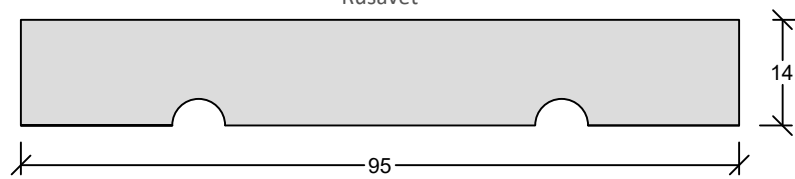

Rusavet

Inderprofil

KC/PB

Tegn. nr. 719-4

Mål/lbm:

Dato:

Ref. nr. 2.00464

11-06-2014