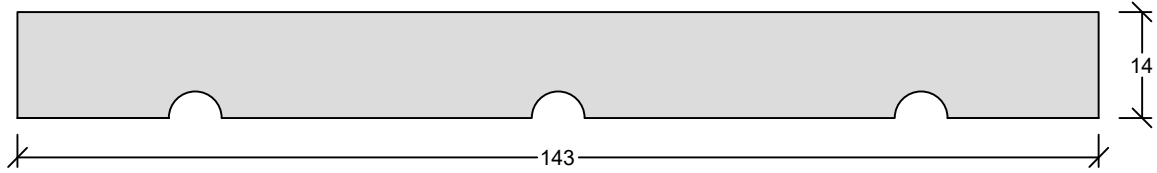

Rusavet

Inderprofil

KC/PB

Tegn. nr. 719-6
Ref. nr. 2.00466

Mål/lbm:

31.03.2020

BERGSTEN timber 