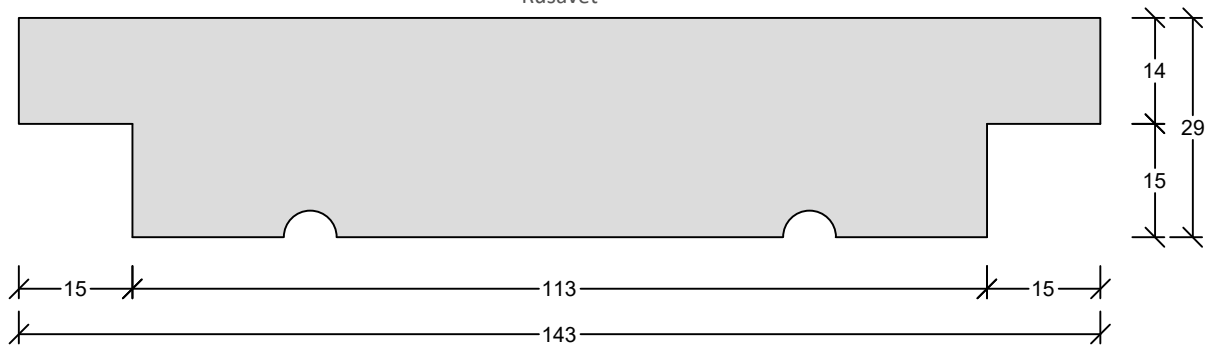

Rusavet

Yderprofil

KC/PB

Tegn. nr. 720  
Ref. nr.

Mål/lbm:

30-06-2017

**BERGSTEN** timber