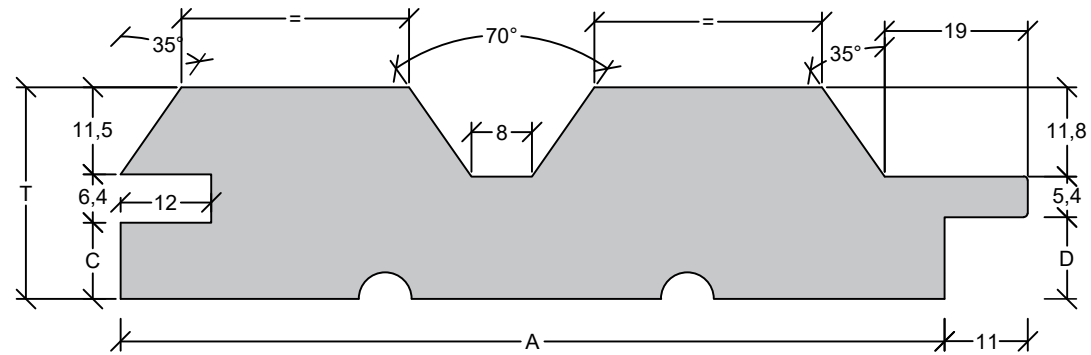

## 4-5"

## 6-8"

Alle termo fyr / ask profileres altid uden nogen form for afspændingspor

Materialer	Forside Høvlet/Ru	Høvle mål		32x100 4"		32x125 5"		32x150 6"		32x175 7"		32x200 8"		Tegn. nr.
		C	D	A	lbm/m <sup>2</sup>	A	lbm/m <sup>2</sup>	A	lbm/m <sup>2</sup>	A	lbm/m <sup>2</sup>	A	lbm/m <sup>2</sup>	
fyr/gran/lærk	28/29	10,1	10,8	84	11,9	109	9,2	130	7,69	155	6,45	180	5,55	Tegn. nr. P01-0015
termotræ	25/-	7,1	7,8	79	12,7	104	9,6	125	8,0					Ref. 434(20031) Vers.
cedertræ														Dato 02-05-2022 Sign PB
														Tekst TGV