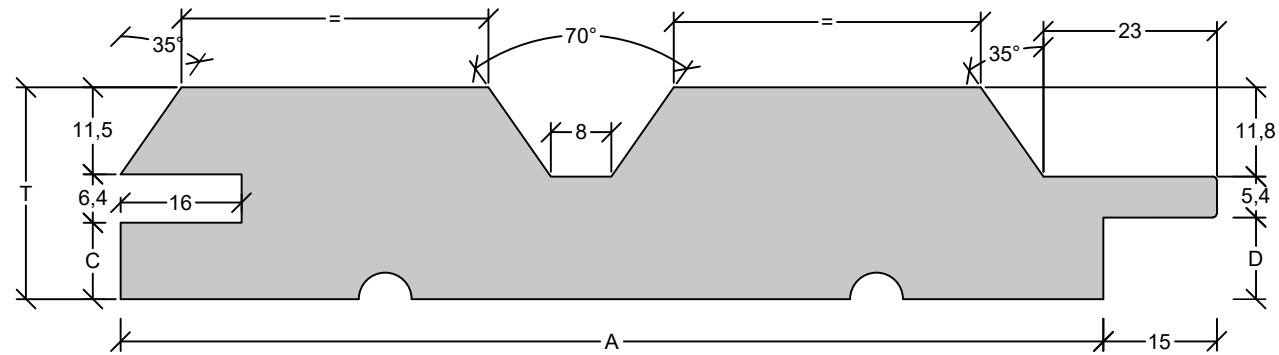

## 4-5"

## 6-8"

Alle termo fyr / ask profileres altid uden nogen form for afspændingspor

Materialer	Forside Høvlet/Ru	Høvle mål		32x100 4"		32x125 5"		32x150 6"		32x175 7"		32x200 8"		Tegn. nr.
		C	D	A	lbm/m <sup>2</sup>	A	lbm/m <sup>2</sup>	A	lbm/m <sup>2</sup>	A	lbm/m <sup>2</sup>	A	lbm/m <sup>2</sup>	
fyr/gran/lærk	28/29	10,1	10,8	84	11,9	109	9,2	130	7,69	155	6,45	180	5,55	Tegn. nr. P01-0015
termotræ	25/-	7,1	7,8	79	12,7	104	9,6	125	8,0					Ref. 434(20031) Vers.
cedertræ														Dato 02-05-2022 Sign PB
														Tekst TGV