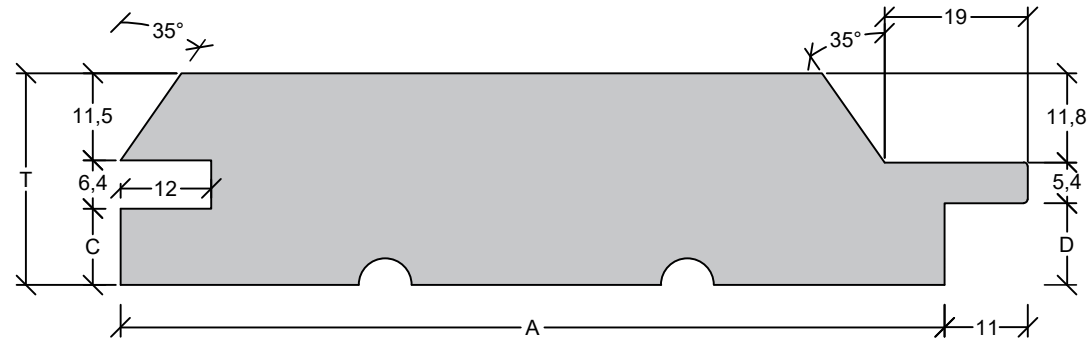

4-5"

6-8"

Alle termo fyr / ask profileres altid uden nogen form for afspændingspor

Materialer	Forside Høvlet/Ru	Høvle mål		32x100 4"		32x125 5"		32x150 6"		32x175 7"		32x200 8"		Tegn. nr.
		T	C	D	A	lbm/m ²	A	lbm/m ²	A	lbm/m ²	A	lbm/m ²	A	
fyr/gran/lærk	28/29	10,1	10,8	84	11,9	109	9,2	130	7,69	155	6,45	180	5,55	Tegn. nr. P01-0434
termotræ	25/-	7,1	7,8	79	12,7	104	9,6	125	8,0					Ref. 434(20031) Vers.
cedertræ														Dato 02-05-2022 Sign PB
														Tekst TGV