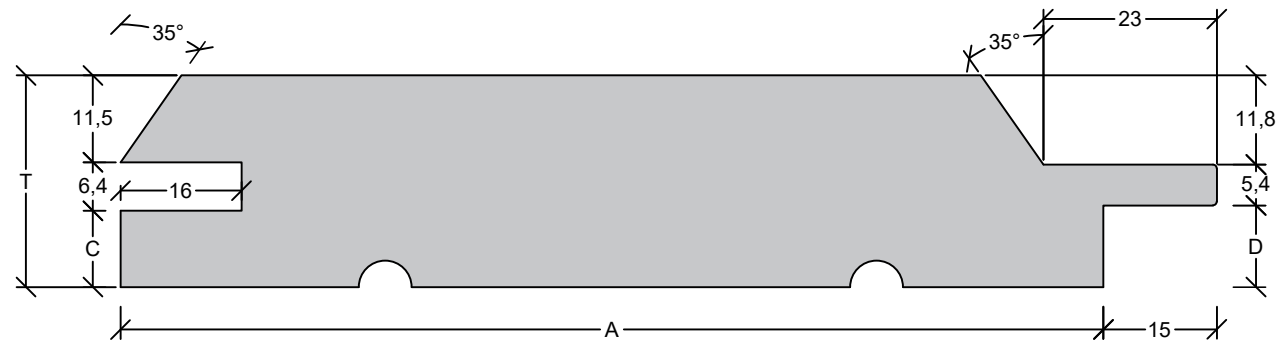

4-5"

6-8"

Alle termo fyr / ask profileres altid uden nogen form for afspændingspor

Materialer	Forside Høvlet/Ru	Høvle mål		32x100 4"		32x125 5"		32x150 6"		32x175 7"		32x200 8"		Tegn. nr.
		T	C	D	A	lbm/m ²	A	lbm/m ²	A	lbm/m ²	A	lbm/m ²	A	
fyr/gran/lærk	28/29	10,1	10,8	84	11,9	109	9,2	130	7,69	155	6,45	180	5,55	Tegn. nr. P01-0434
termotræ	25/-	7,1	7,8	79	12,7	104	9,6	125	8,0					Ref. 434(20031) Vers.
cedertræ														Dato 02-05-2022 Sign PB
														Tekst TGV