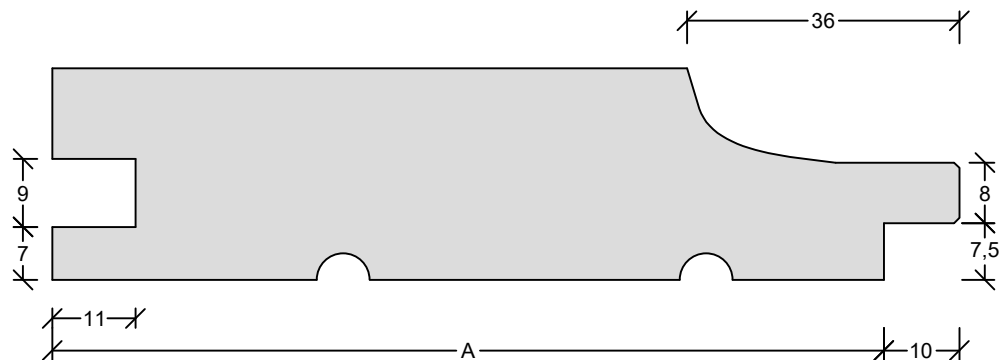

4-5"

6-8"

Alle termo fyr / ask profileres altid uden nogen form for afspændingspor

Materialer	Forside Høvlet/Ru	Høyle mål		32x100 4"		32x125 5"		32x150 6"		32x175 7"		32x200 8"	
		C	D	A	lbm/m ²	A	lbm/m ²	A	lbm/m ²	A	lbm/m ²	A	lbm/m ²
fyr/gran	28/29	7	7,5	85	11,76	110	9,09	130	7,69	155	6,45	180	5,55
termotræ	26/-	5	5,5	82	12,2	107	9,35	127	7,87				
cedertræ													

Tegn. nr.	P08-0418	
Ref.	Erstatter 418	Vers. 00
Dato	24-04-2023	Sign LKP
Tekst	Royal-profil	