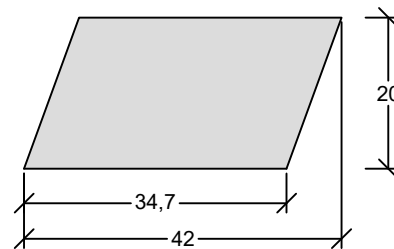

↖ 20° ↗

Tegn. nr.		P15-0006-2		
Ref.	1022	Vers.	00	
Dato	21.04.2021	Sign	PB	
Tekst				
Rombe 20x42(34,7) 20 gr.				