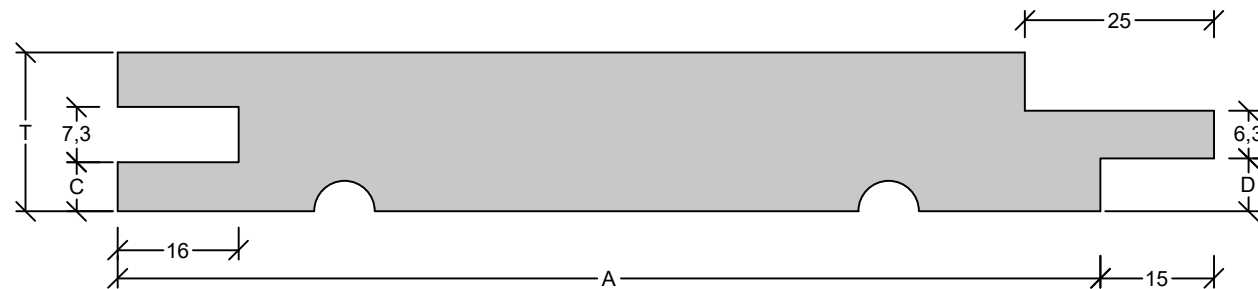

4-5"

6-8"

Alle termo fyr / ask profileres altid uden nogen form for afspændingsspor

Materialer	Forside Høvlet/Ru T	Høvle mål		25x100 4"		25x125 5"		25x150 6"		25x175 7"		25x200 8"		Tegn. nr. P02-0031	 din professionelle træpartner	
		C	D	A	lbm/m ²	A	lbm/m ²	A	lbm/m ²	A	lbm/m ²	A	lbm/m ²			
fyr/gran/lærk	21/22	6,5/7,5	7/8	85	11,76	110	9,09	130	7,69	155	6,45	180	5,55	Ref. P03-0424		Vers.
termotræ	21/-	6,5	7	83	12,04	108	9,25	125	8,0					Dato 14-06-2023		Sign PB
cedertræ	19/20	4,5/5,5	5/6	83	12,04	108	9,25	125	8,0					Tekst TGU		