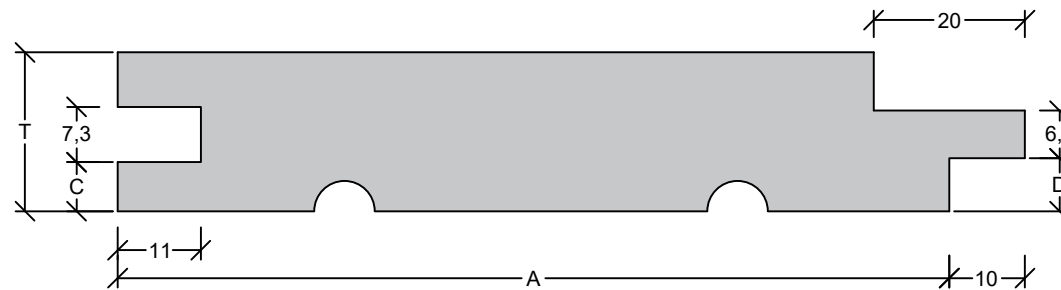

4-5"

6-8"

Alle termo fyr / ask profileres altid uden nogen form for afspændingsspor

Materialer	Forside Høvlet/Ru T	Høvle mål		25x100 4"		25x125 5"		25x150 6"		25x175 7"		25x200 8"		Tegn. nr. P02-0031	 din professionelle træpartner	
		C	D	A	lbm/m ²	A	lbm/m ²	A	lbm/m ²	A	lbm/m ²	A	lbm/m ²			
fyr/gran/lærk	21/22	6,5/7,5	7/8	85	11,76	110	9,09	130	7,69	155	6,45	180	5,55	Ref. P03-0424		Vers.
termotræ	21/-	6,5	7	83	12,04	108	9,25	125	8,0					Dato 14-06-2023		Sign PB
cedertræ	19/20	4,5/5,5	5/6	83	12,04	108	9,25	125	8,0					Tekst TGU		