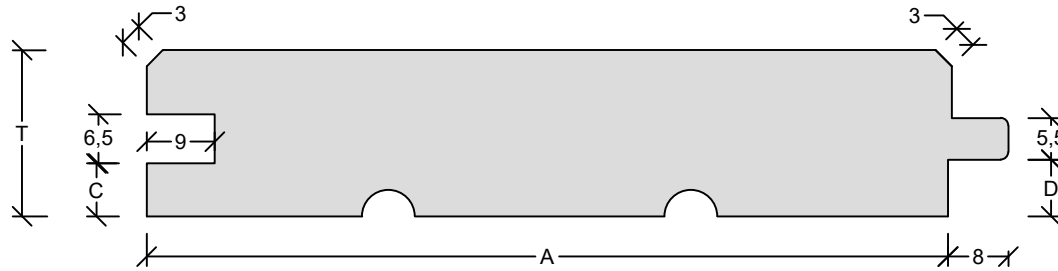

4-5"

6-8"

Alle termo fyr / ask profileres altid uden nogen form for afspændingspor

Materialer	Forside Høvlet/Ru	Høvlé mål		25x100 4"		25x125 5"		25x150 6"		25x175 7"		25x200 8"	
		C	D	A	lbm/m ²	A	lbm/m ²	A	lbm/m ²	A	lbm/m ²	A	lbm/m ²
fyr/gran	21/22	7	7,5	81	12,34	106	9,44	124	8,06	149	6,71	174	5,75
termotræ	20/-	6	6,5	81	12,34	106	9,44	124	8,06				
cedertræ	19/20	6	6,5	81	12,34	106	9,44	124	8,06				

Tegn. nr.	P14-0403	
Ref.	Erstatter 403.1	Vers.
Dato	14-06-2023	Sign LKP
Tekst	Portbræt	