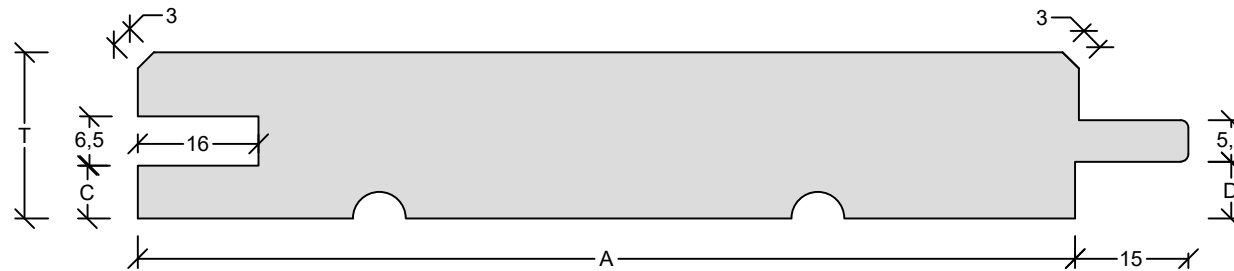

4-5"

6-8"

Alle termo fyr / ask profileres altid uden nogen form for afspændingspor

Materialer	Forside Høvlet/Ru	Høvlé mål		25x100 4"		25x125 5"		25x150 6"		25x175 7"		25x200 8"	
		C	D	A	lbm/m ²	A	lbm/m ²	A	lbm/m ²	A	lbm/m ²	A	lbm/m ²
fyr/gran	21/22	7	7,5	81	12,34	106	9,44	124	8,06	149	6,71	174	5,75
termotræ	20/-	6	6,5	81	12,34	106	9,44	124	8,06				
cedertræ	19/20	6	6,5	81	12,34	106	9,44	124	8,06				

Tegn. nr.	P14-0403	
Ref.	Erstatter 403.1	Vers.
Dato	14-06-2023	Sign LKP
Tekst	Portbræt	